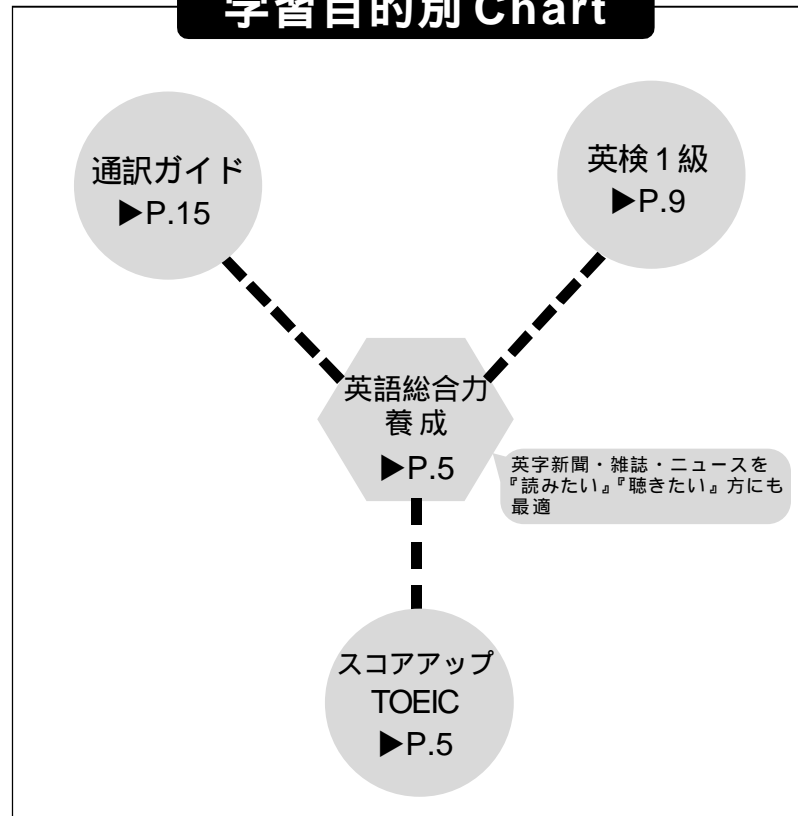

はじめにお読みください

CELでは2016年秋期コースとして以下のコースを開講いたします。

英語力養成	BHS CEL Beginners コース
	BIM CEL Intermediate コース
	BRL CEL Advanced コース
英検1級合格	EN 1級1次試験対策コース
	EC 1級2次模擬面接コース
通訳ガイド合格	GB 1次試験英語コース * 2016年春期より
	GJ 1次試験日本地理・歴史・一般常識コース
	GN 日本事情コース
	GC 2次試験コース

現在お持ちの英語力、学習目標、今後の学習計画などに合わせて、最適なコースをお選びください。

▶【予告】2017年春期：3月開講予定 / 2017年夏期：7月開講予定

学習目的別 Chart